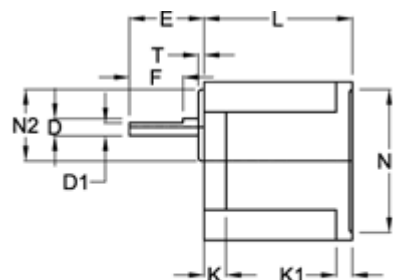

Varenummer: 72009060042  
 Beskrivelse: Standardgear 9E60B I=60  
 Indgang fortandet

## Mål

D = 15	K1 = 8	P1 = 110
D1 = 12	L = 65	P2 = 90
E = 38	M = 104	P3 = 36
F = 25	N = 130	S = 4xø8,5
F1 = 5	N1 = 83	S1 = 4xø6,5
H = 90	N2 = 42	T = 10
H1 = 60	N3 = 18	
K = 12	P = 73.5	