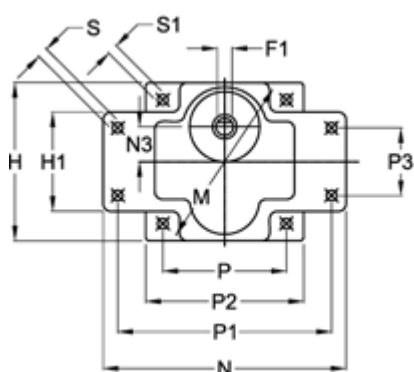

Varenummer: 72009060042  
 Beskrivelse: Standardgear 9E60B I=60  
 Indgang fortandet

## Mål

D = 15	K1 = 8	P1 = 110
D1 = 12	L = 65	P2 = 90
E = 38	M = 104	P3 = 36
F = 25	N = 130	S = 4xø8,5
F1 = 5	N1 = 83	S1 = 4xø6,5
H = 90	N2 = 42	T = 10
H1 = 60	N3 = 18	
K = 12	P = 73.5	